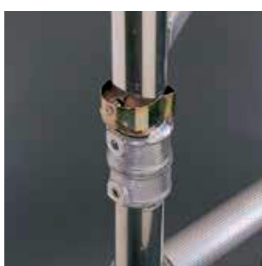

## Echafaudage roulant BOSS alu

- Un niveau suffit (pas d'outillage).
- Multiples applications.
- **Haut niveau de sécurité.**
- Echafaudage conforme EN 1004.
- **Facilité de stockage** (Nombre de composants réduits).
- Hauteur de travail **jusqu'à 14 m.**
- Facilité d'utilisation dans les espaces réduits (0,85x2,50 m).

Patins néoprènes pour un contact sûr avec le sol.

Cadres verrouillés par une goupille imperdable.

Goussets soudés aux angles de chaque cadre pour une bonne rigidité.

Liaisons entre barreaux et cadres assurées par des pièces moulées et soudées.

Roues nylons à frein de Ø200 pour un meilleur roulement.

Crochet de verrouillage avec un « clic » pour confirmer la fixation sur les diagonales et les horizontales.

La trappe d'accès se ferme automatiquement après passage. Plateau muni de 2 anti-soulèvements.

Lisses et diagonales avec code couleur pour mieux les identifier.

Pieds réglables avec vis de 300 mm pour le réglage sur surface non plane.

**IMPORTANT**

**Port EPI nécessaire**