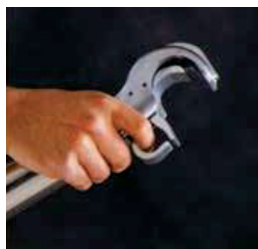

## Echafaudage roulant BOSS alu

- Un niveau suffit (pas d'outillage).
- Multiples applications.
- **Haut niveau de sécurité.**
- Echafaudage conforme EN 1004.
- **Facilité de stockage** (Nombre de composants réduits).
- Hauteur de travail **jusqu'à 14 m.**
- Facilité d'utilisation dans les espaces réduits (0,85x2,50 m).

Patins néoprènes pour un contact sûr avec le sol.

Cadres verrouillés par une goupille imperdable.

Goussets soudés aux angles de chaque cadre pour une bonne rigidité.

Liaisons entre barreaux et cadres assurées par des pièces moulées et soudées.

Roues nylons à frein de Ø200 pour un meilleur roulement.

Crochet de verrouillage avec un « clic » pour confirmer la fixation sur les diagonales et les horizontales.

La trappe d'accès se ferme automatiquement après passage. Plateau muni de 2 anti-soulèvements.