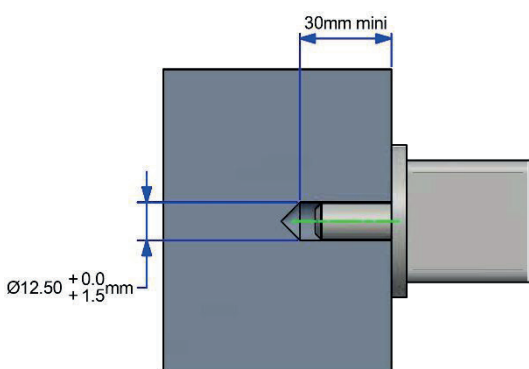

## Lisse extensible

### SÉCURITÉ DANS LES BAIES

- Les lisses extensibles assurent la sécurité anti-chute dans les ouvertures (fenêtre, portes).
- 3 Dimensions disponibles (0,70 à 1,30 m – 1,10 à 1,80 m – 1,70 à 2,90 m).

Ancrage de 3 cm mini.

**IMPORTANT**

Lors de la pose, les lisses doivent être mises en sécurité également

**IMPORTANT**

Le voile doit au minimum faire 16 cm

Cas de figure pratique