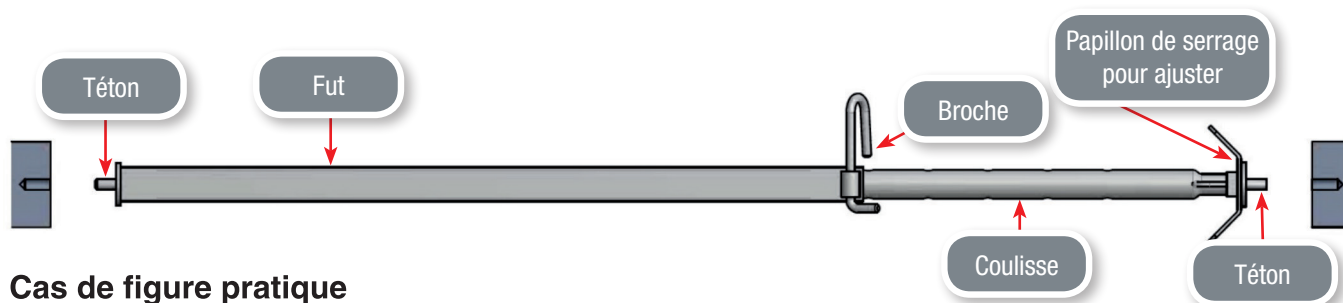

### SÉCURITÉ DANS LES BAIES

- Les lisses extensibles assurent la sécurité anti-chute dans les ouvertures (fenêtre, portes).
- 3 Dimensions disponibles (0,70 à 1,30 m – 1,10 à 1,80 m – 1,70 à 2,90 m).

Ancrage de 3 cm mini.

**IMPORTANT**

Lors de la pose, les lisses doivent être mises en sécurité également

**IMPORTANT**

Le voile doit au minimum faire 16 cm

Cas de figure pratique