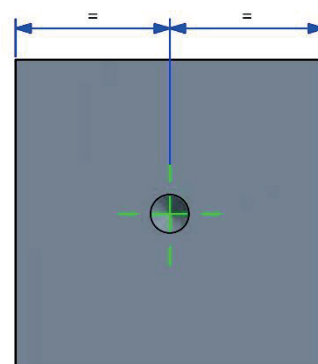

### SÉCURITÉ DANS LES BAIES

- Les lisses extensibles assurent la sécurité anti-chute dans les ouvertures (fenêtre, portes).
- 3 Dimensions disponibles (0,70 à 1,30 m – 1,10 à 1,80 m – 1,70 à 2,90 m).

Ancrage de 3 cm mini.

**IMPORTANT**

Lors de la pose, les lisses doivent être mises en sécurité également

**IMPORTANT**

Le voile doit au minimum faire 16 cm

Cas de figure pratique