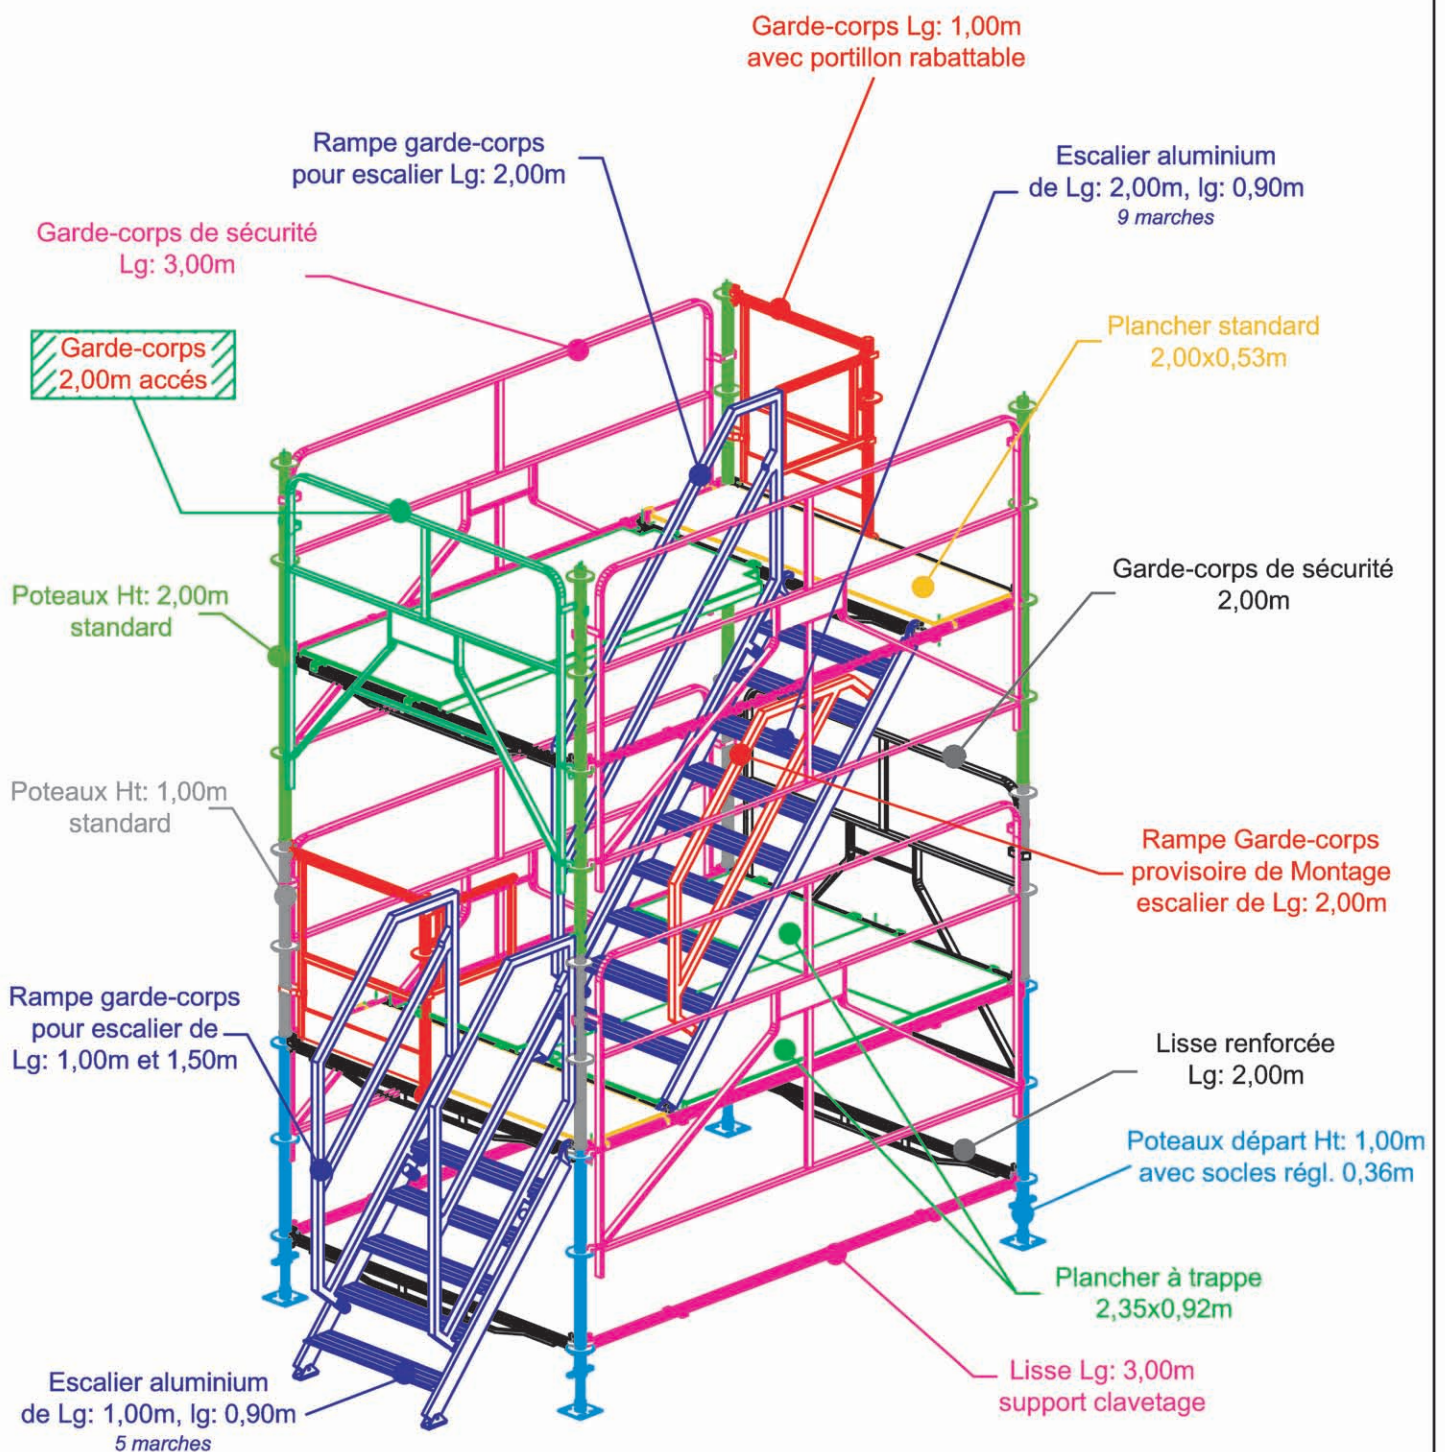

C'est par une présence quotidienne, au coeur des chantiers, que l'expérience d' **ESPACE BTP** se concrétise par une innovation réaliste, nécessaire à la sécurité des ouvriers et compagnons des chantiers du BTP.

Montage pour hauteurs: 3,00; 5,00; 7,00m, etc...

Amarrage monobloc, avec pitons, chevilles
Sur la hauteur, 2 tous les 4,00 m,

Demande de brevet déposée

ESPACE BTP